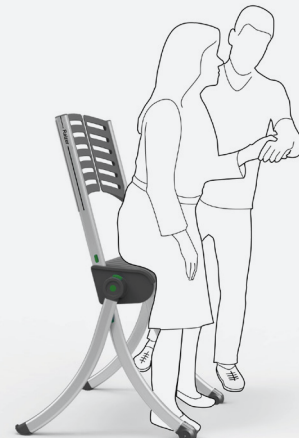

1

2

3

4

Funksjoner og tekniske spesifikasjoner

- Løftekapasitet: maks. 150 kg.
- Løftetid: 20–30 sek.
- Egenvekt: (sete: 9 kg / ben og ryggene: 4 kg) i alt 13 kg.
- Lader (2 stk.): 12V, 90–264 V, < 20 W og 12 V biladapter.
- Antall løft ved full oppladning: 40 løft ved maks last. Ca. 100 løft ved gjennomsnittlig last.
- Ladetid: maks. 6 timer.
- Lading av tomt batteri: 10–15 min = 1 løft.
- CE-merket.
- Patentert teknologi.
- Registrert design.