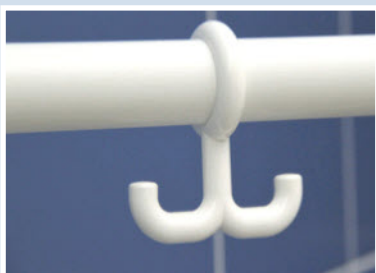

Tofingerholderen kan også leveres med dreibar arm, som dermed øker aksjonsradiusen betraktelig.

Tofingerholder

Mobile klipsholder kan være til hjelp i mange situasjoner i dagliglivet. Den passer for eksempel til barbermaskin, elektrisk tannbørste, hårtørker, telefonrør og mye annet. Med en ekstra dreibar arm kan du justere klipsholderen lenger ut fra veggen, eller til siden.

Mobile klipsholder

Den doble kroken er liten, men svært nyttig. Alle steder hvor du føler deg mer sikker med et Mobeli støttehåndtak kan dette lille verktøyet hjelpe deg å holde ting: Håndkle, klut, toalettveske, badekåpe osv. Du trer bare kroken inn på gripehåndtaket - ferdig!

Dobbel krok

Den nyttige dusjhodeholderen kan leveres med eller uten dreibar arm. Med dreibar arm kan du enkelt justere dusjhodet - selv om du sitter.

Dusjhodeholder

Et speil som kommer til meg når jeg ikke kan komme til speilet.

Det mobile teleskopspeilet - med eller uten LED belysning - er raskt å justere inn. Det gjør det mulig å se i speilet selv når du sitter. Speilet er også til stor hjelp ved innsetting av kateter. LED belysningen gir en klar belysning av speilbildet når du trenger det.