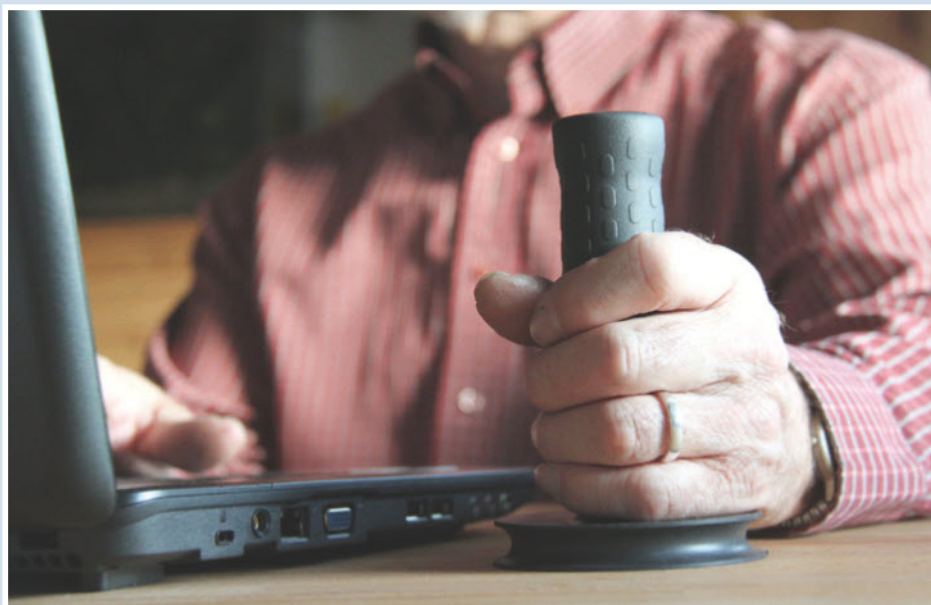

Terapeutisk hjelp

Stabiliseringshåndtak. Trenger du hjelp til å stabilisere og lede armen? Mobile Stabi kommer i to utgaver. Den kan festes raskt og enkelt på alle ikke-porøse overflater som malt tre, plast eller metall.

Stabi Horizontal stabiliserer horisontalt. Stabi Vario kan også dreies vertikalt, horisontalt eller i en 45° vinkel til høyre eller venstre.