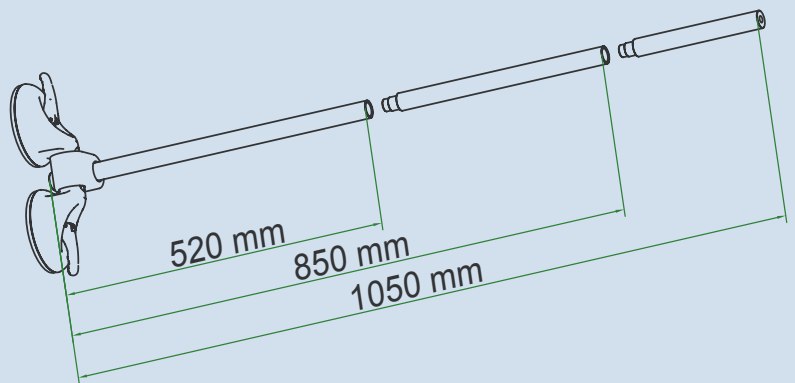

## Fleksibel & hendy

Innsynshinder og sprutbeskyttelse er svært populære produkter og idéelt i pasientomsorgen. Den hengslede stangen kan vippes opp eller til siden hvis den monteres vertikalt. Den innebygde bremsen holder Mobelistangen i ønsket posisjon.

## Innsynshinder

På grunn av den tredelte oppbyggingen, kan gardinstangen endres til ulike lengder. De forskjellige delene kan kombineres fritt.

Avhengig av sugkraften kan stangen vippes oppover eller til siden.