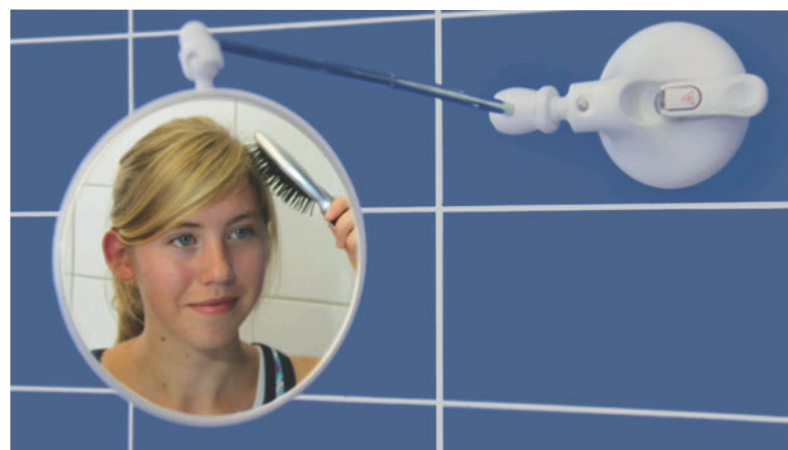

MOBELI®

Mobilitet uten grenser. Mobile støttehåndtak.

VERDENSNYHET

Verdens første støttehåndtak som
kontinuerlig overvåker vakuumbstyrken
og sin egen festekraft.

EN STJERNE ER FØDT

Det nye QuattroPower støttesystemet
overgår alle forventninger og tiltrekker seg
stor oppmerksomhet under lanseringen.

Mobelisystemet

Det patenterte System Mobile fra Roth tilbyr praktiske hjelpemidler for bevegelseshemmede og eldre mennesker. Testet gjennom en årrekke, har produktene både forenklet og sikret hverdagen for brukerne. De mobile sikkerhetshåndtakene tilpasses og fjernes raskt og enkelt. Vakuumputene har en diameter på 120 mm og festes ved et enkelt trykk på flate, ikke porøse underlag. Trykk hendelen ned og håndtaket er klar til bruk! Uten lim og uten bruk av drill.

Mobeli sikkerhetsindikator

Den nyeste utviklingen av Mobeli støttehåndtak er ganske enkelt revolusjonerende. Vi kaller det en verdenspremiere: Hendelen overvåker selv vakuumnivået og dermed også sin egen festekraft. Mobeli sikkerhetsindikator kontrollerer vakuumkraften kontinuerlig. Når varselhendelen er på sitt laveste, er festeevnen på sitt sterkeste - og håndtaket er trygt å bruke.