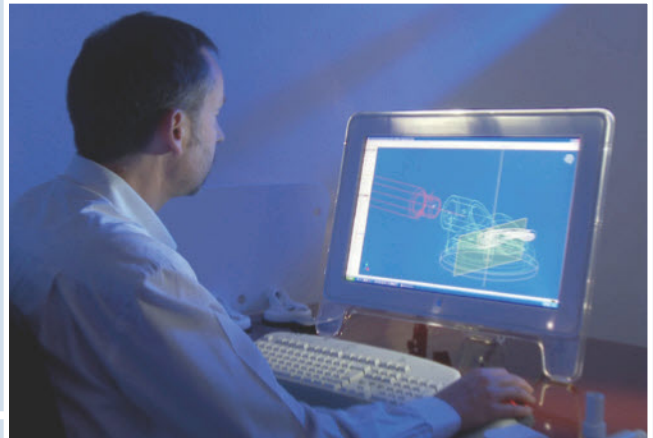

Utviklerne bak Mobeli har selv arbeidet i mange år i hjelpemiddelbransjen. Med bakgrunn i denne erfaringen, har disse i de senere årene konstruert og produsert mange nyttige hjelpemidler for daglig bruk. Den korte avstanden mellom utvikling og produksjon i våre egne lokaler bidrar til den høye kvaliteten på alle produktene i Mobelisystemet.

Levende utvikling