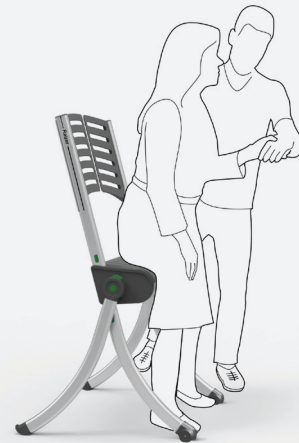

1

2

3

4

Funksjoner og tekniske spesifikasjoner

- Løftekapasitet: maks. 150 kg.
- Løftetid: 20–30 sek.
- Egenvekt: (sete: 9 kg / ben og ryggene: 4 kg) i alt 13 kg.
- Lader (2 stk.): 12V, 90–264 V, < 20 W og 12 V biladapter.
- Antall løft ved full oppladning: 40 løft ved maks last. Ca. 100 løft ved gjennomsnittlig last.
- Ladetid: maks. 6 timer.
- Lading av tomt batteri: 10–15 min = 1 løft.
- CE-merket.
- Patentert teknologi.
- Registrert design.